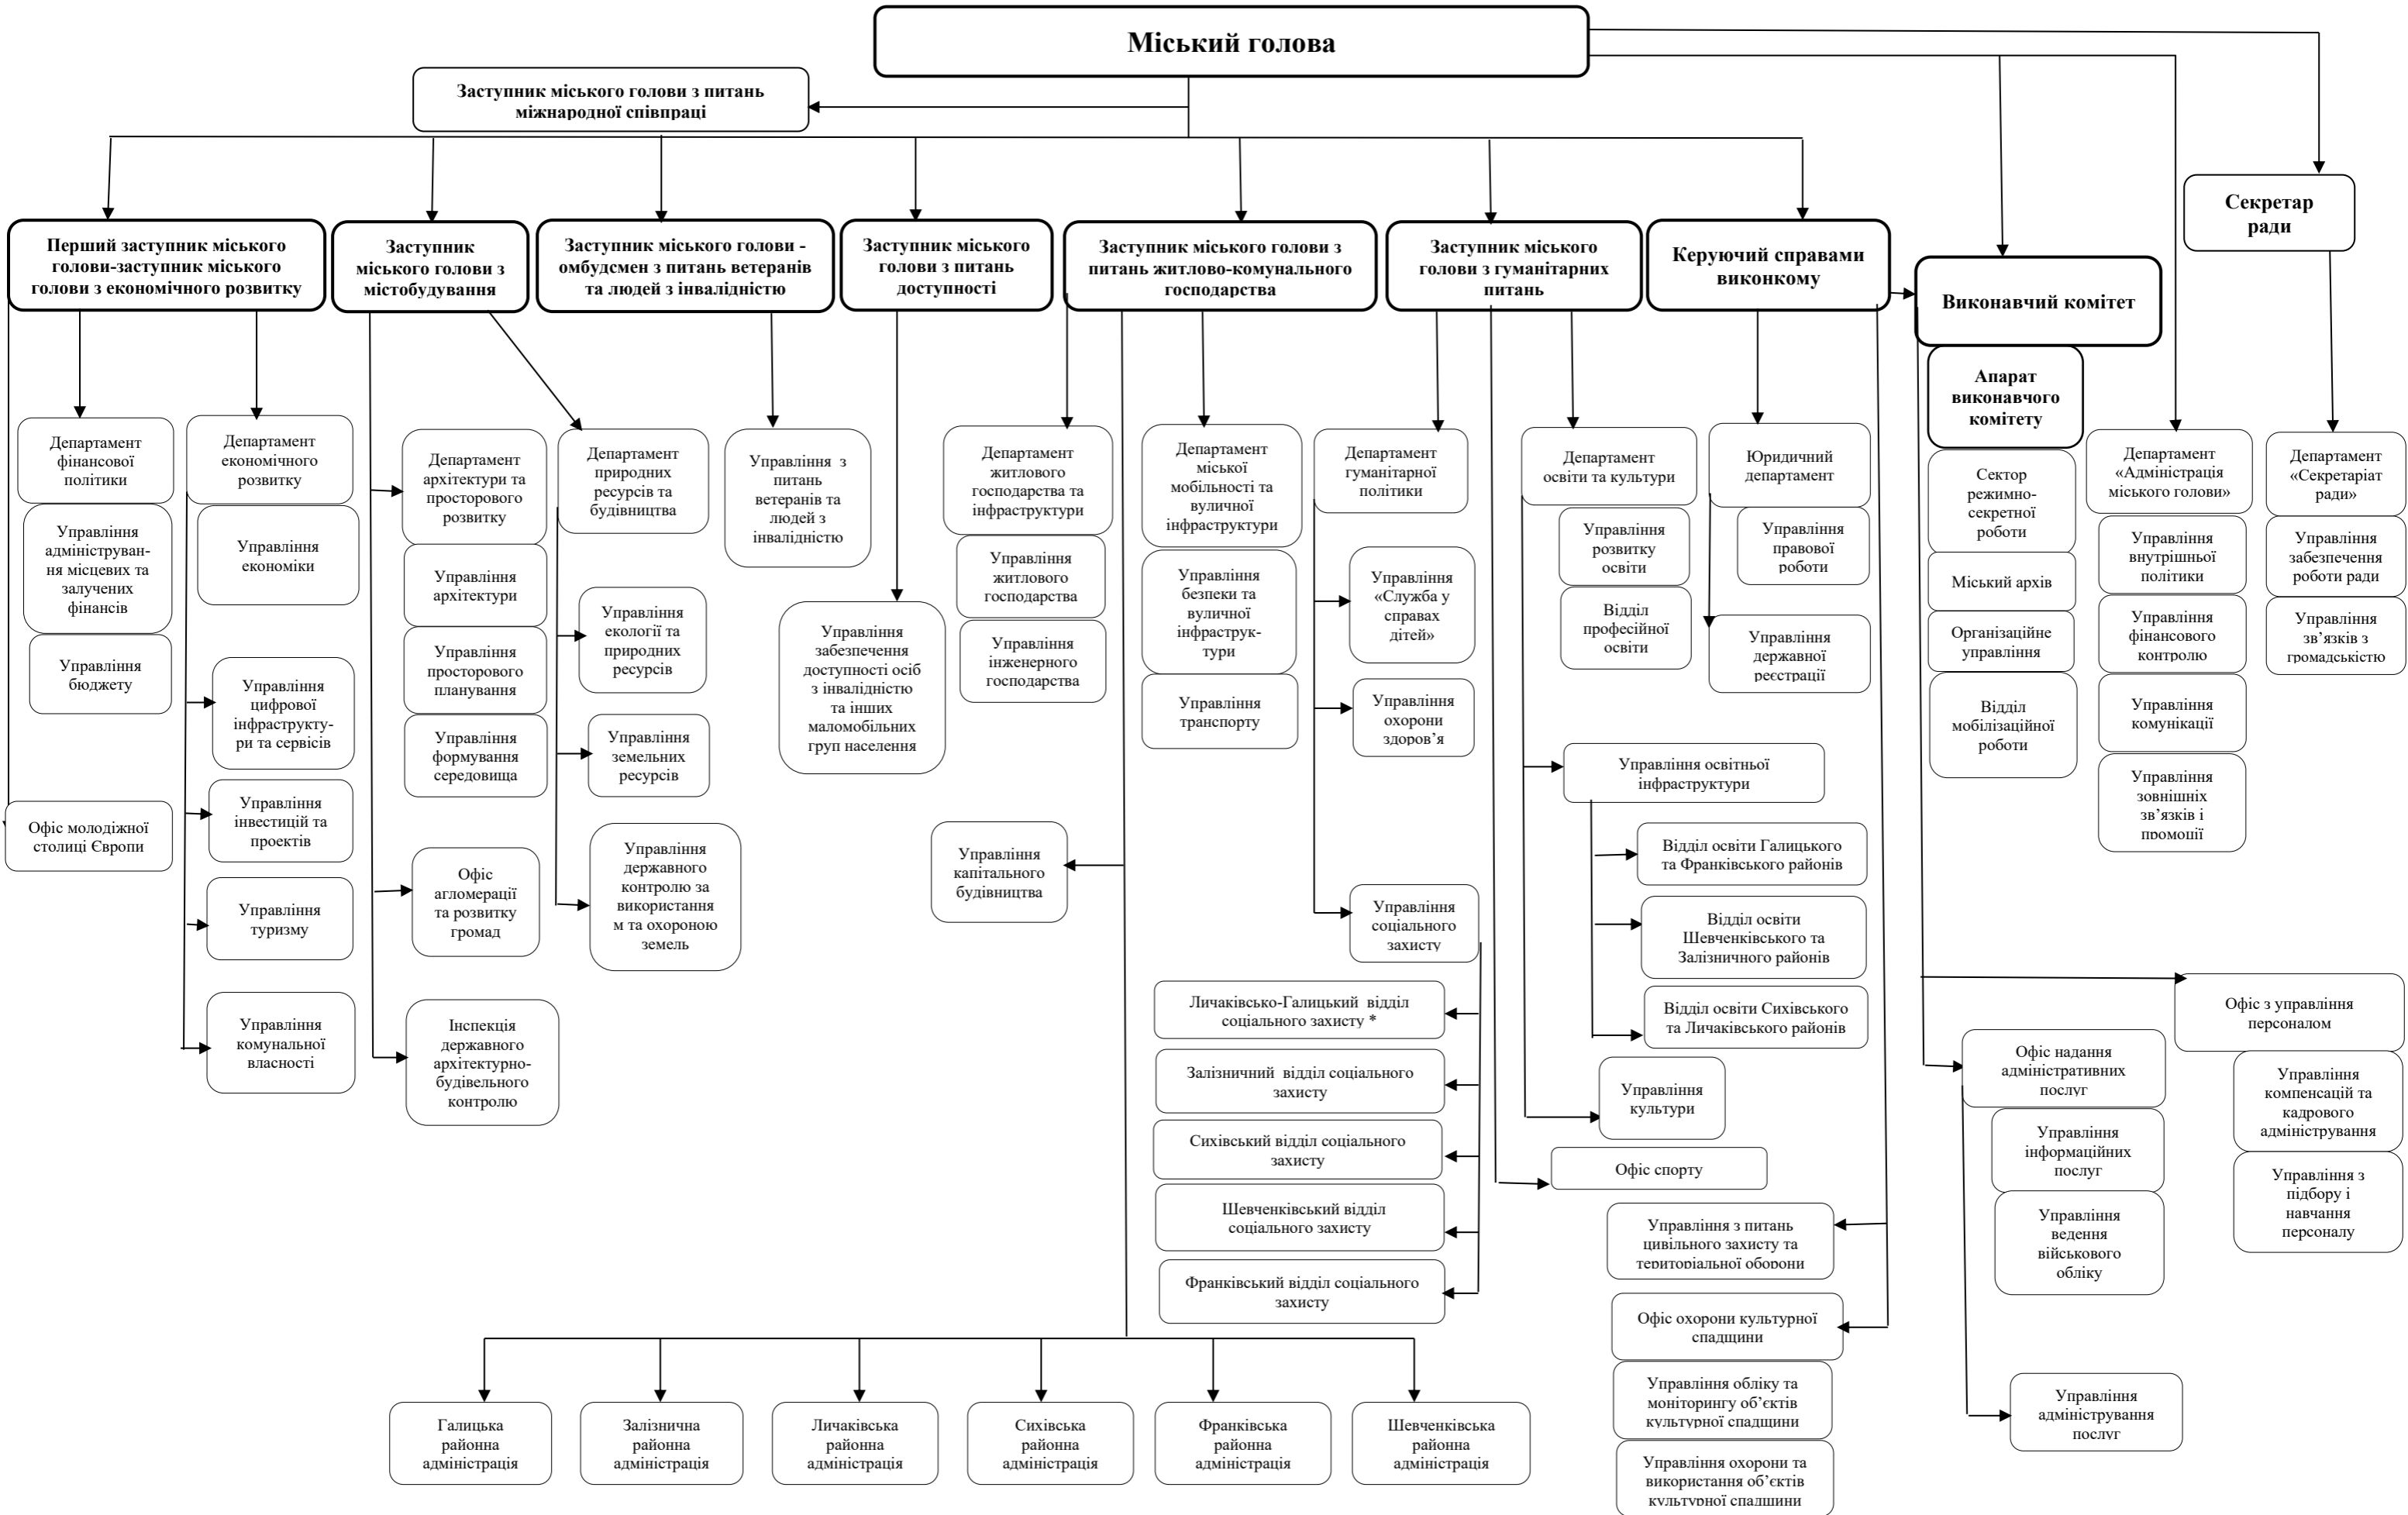

СТРУКТУРА ВИКОНАВЧИХ ОРГАНІВ ЛЬВІВСЬКОЇ МІСЬКОЇ РАДИ ДО 01.07.2026

СТРУКТУРА ВИКОНАВЧИХ ОРГАНІВ ЛЬВІВСЬКОЇ МІСЬКОЇ РАДИ З 01.07.2026