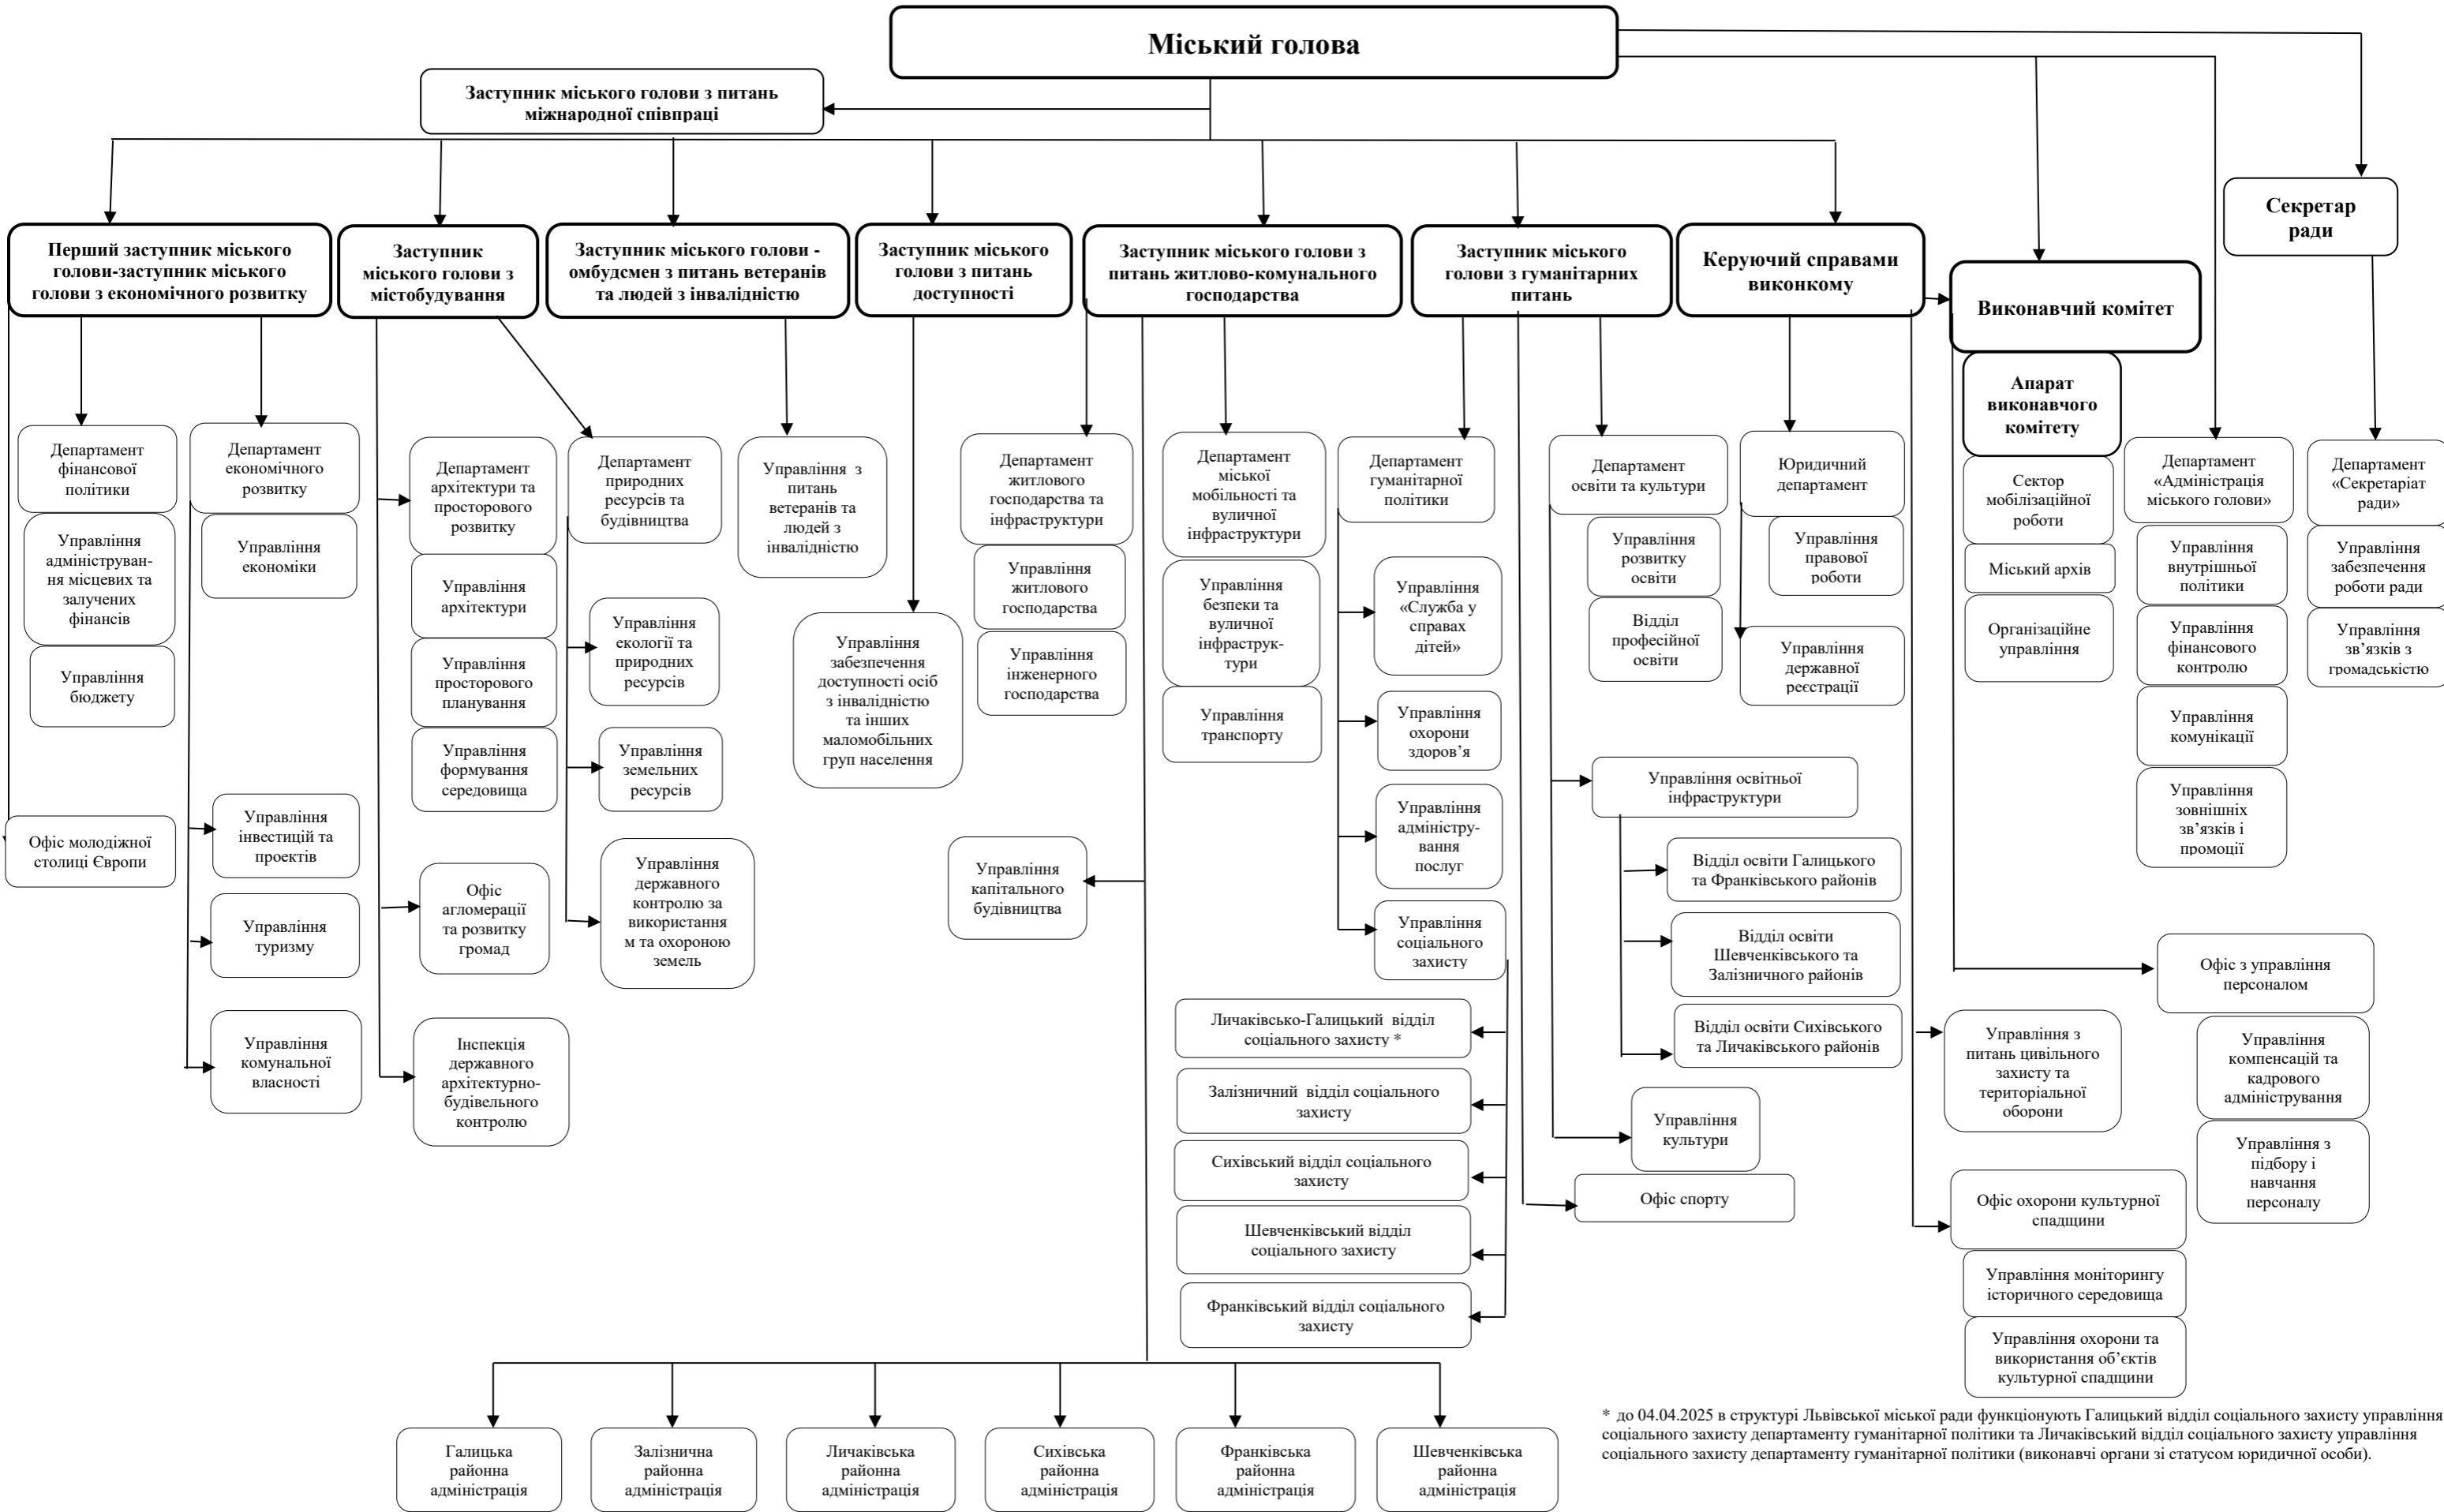

СТРУКТУРА ВИКОНАВЧИХ ОРГАНІВ ЛЬВІВСЬКОЇ МІСЬКОЇ РАДИ

* до 04.04.2025 в структурі Львівської міської ради функціонують Галицький відділ соціального захисту управління соціального захисту департаменту гуманітарної політики та Личаківський відділ соціального захисту управління соціального захисту департаменту гуманітарної політики (виконавчі органи зі статусом юридичної особи).