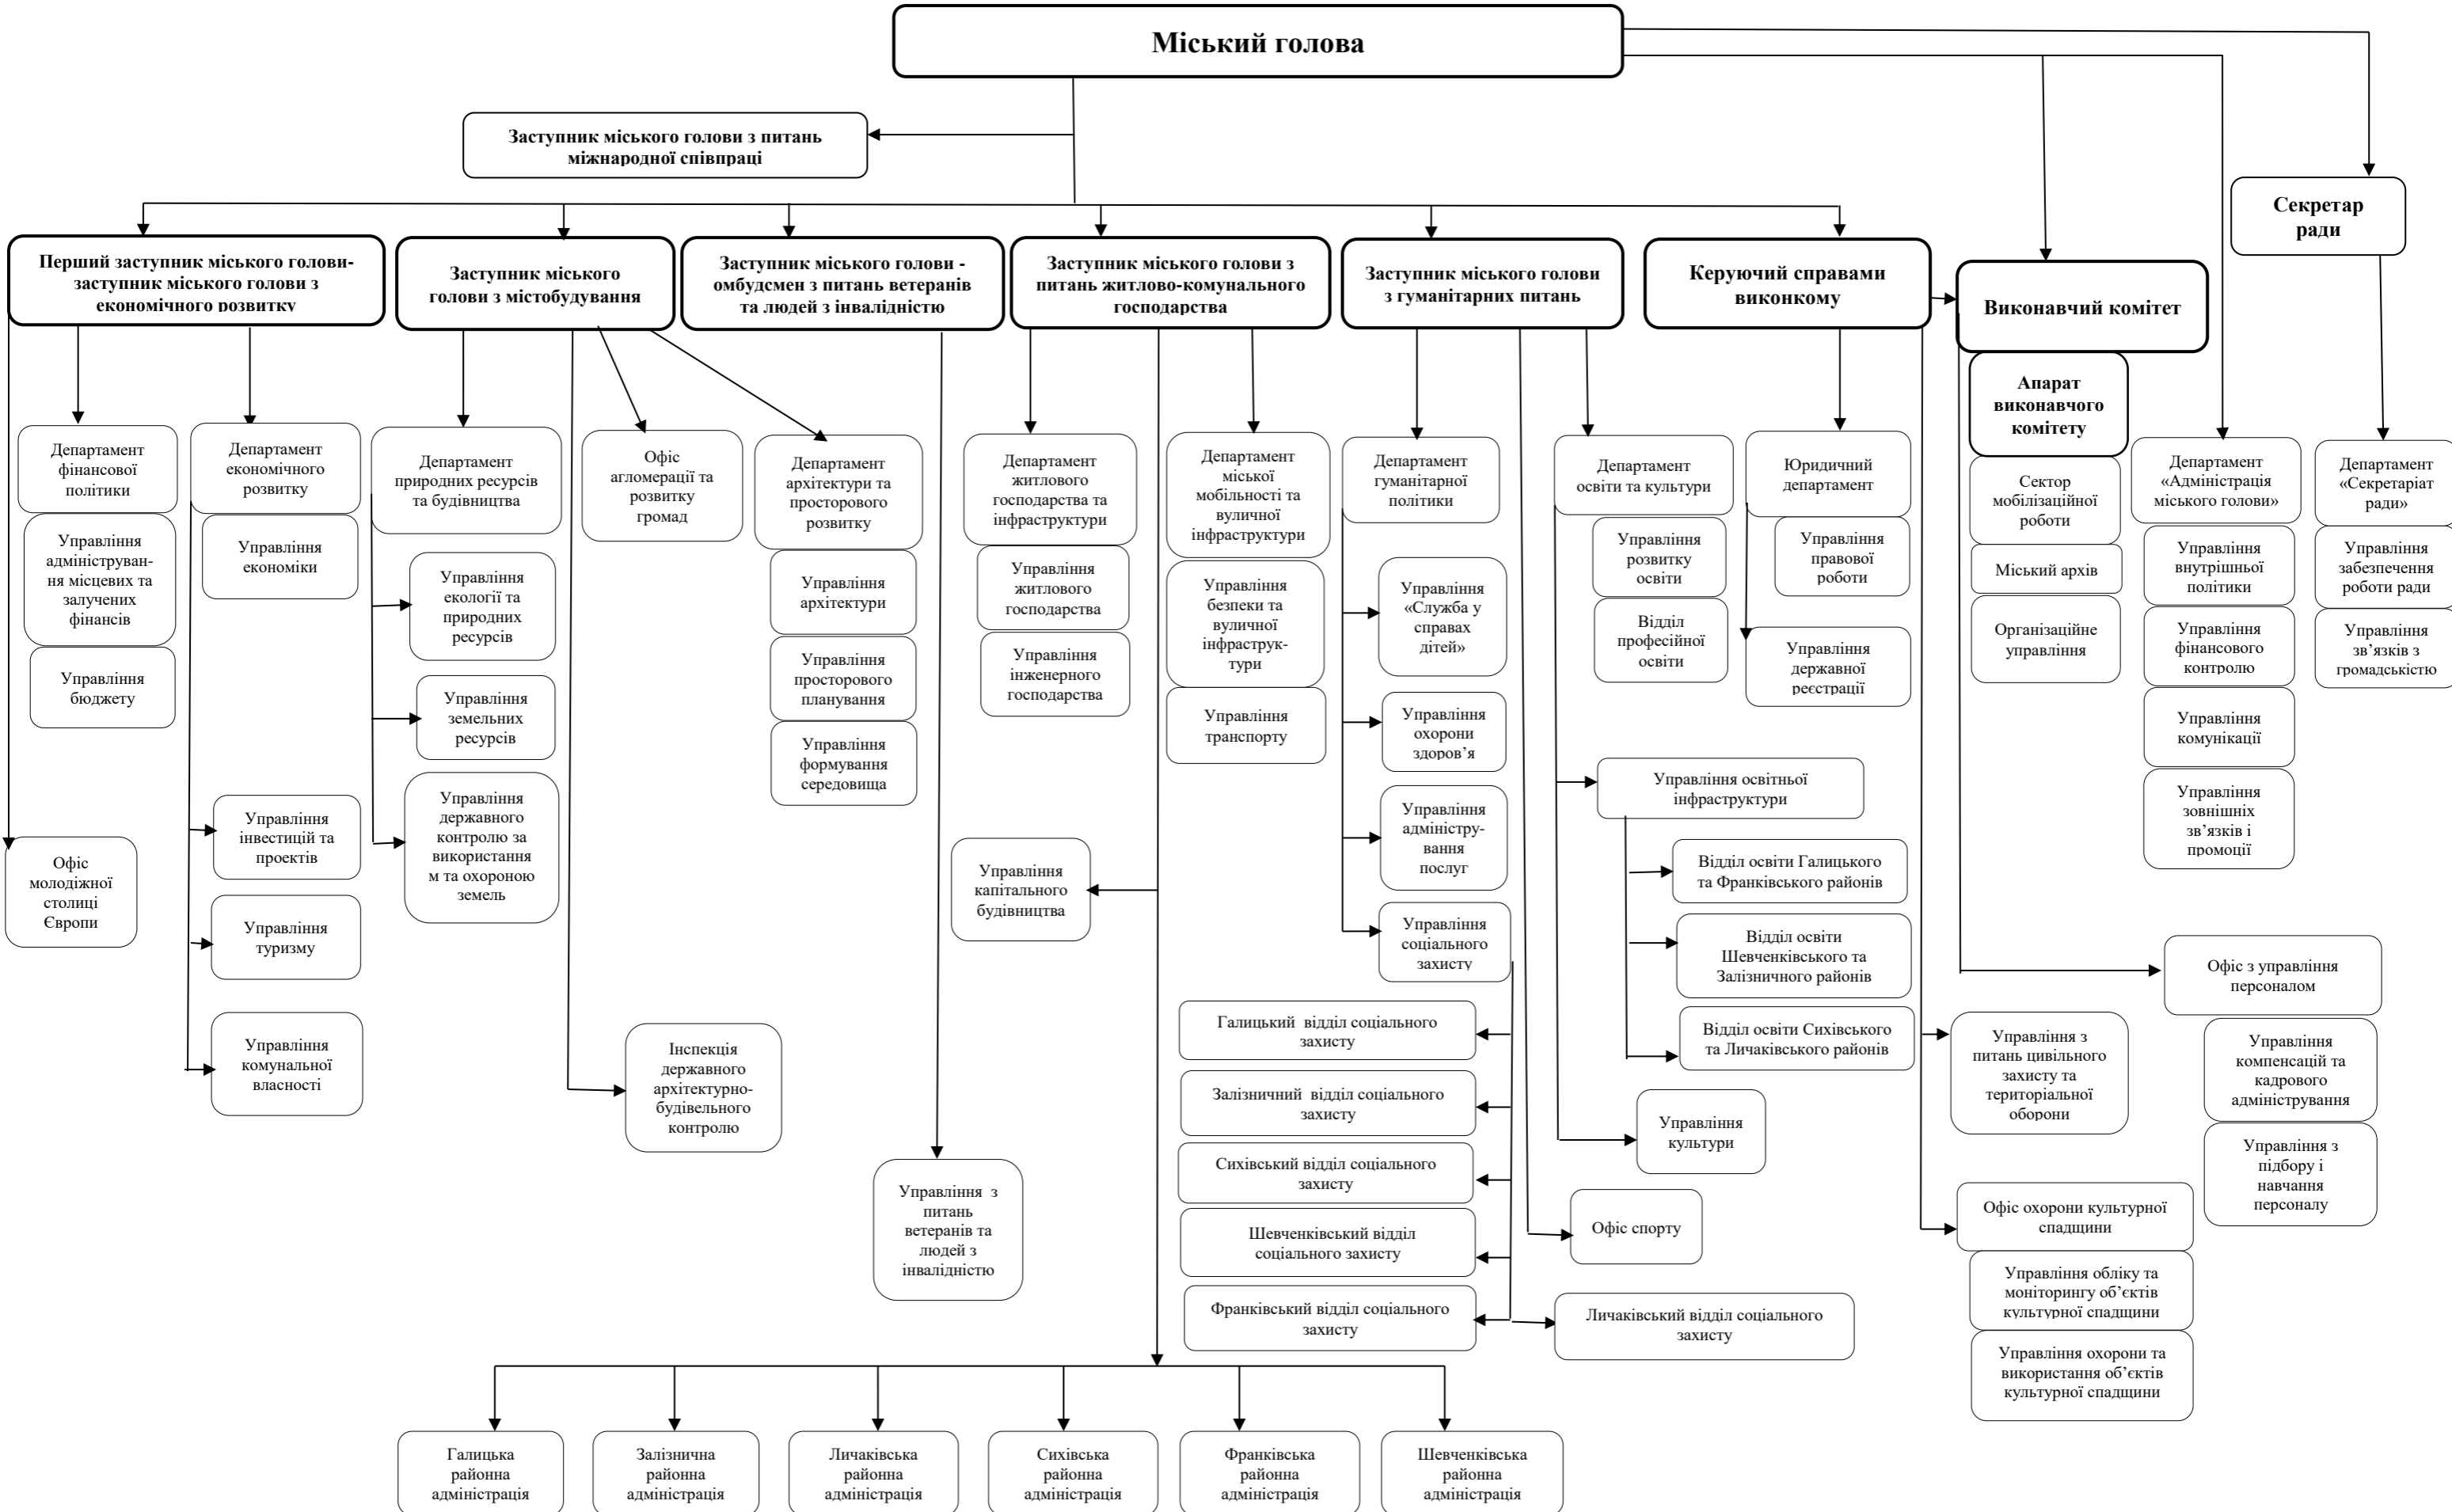

СТРУКТУРА ВИКОНАВЧИХ ОРГАНІВ ЛЬВІВСЬКОЇ МІСЬКОЇ РАДИ З 01.01.2025

СТРУКТУРА ВИКОНАВЧИХ ОРГАНІВ ЛЬВІВСЬКОЇ МІСЬКОЇ РАДИ З 03.02.2025

СТРУКТУРА ВИКОНАВЧИХ ОРГАНІВ ЛЬВІВСЬКОЇ МІСЬКОЇ РАДИ З 04.04.2025