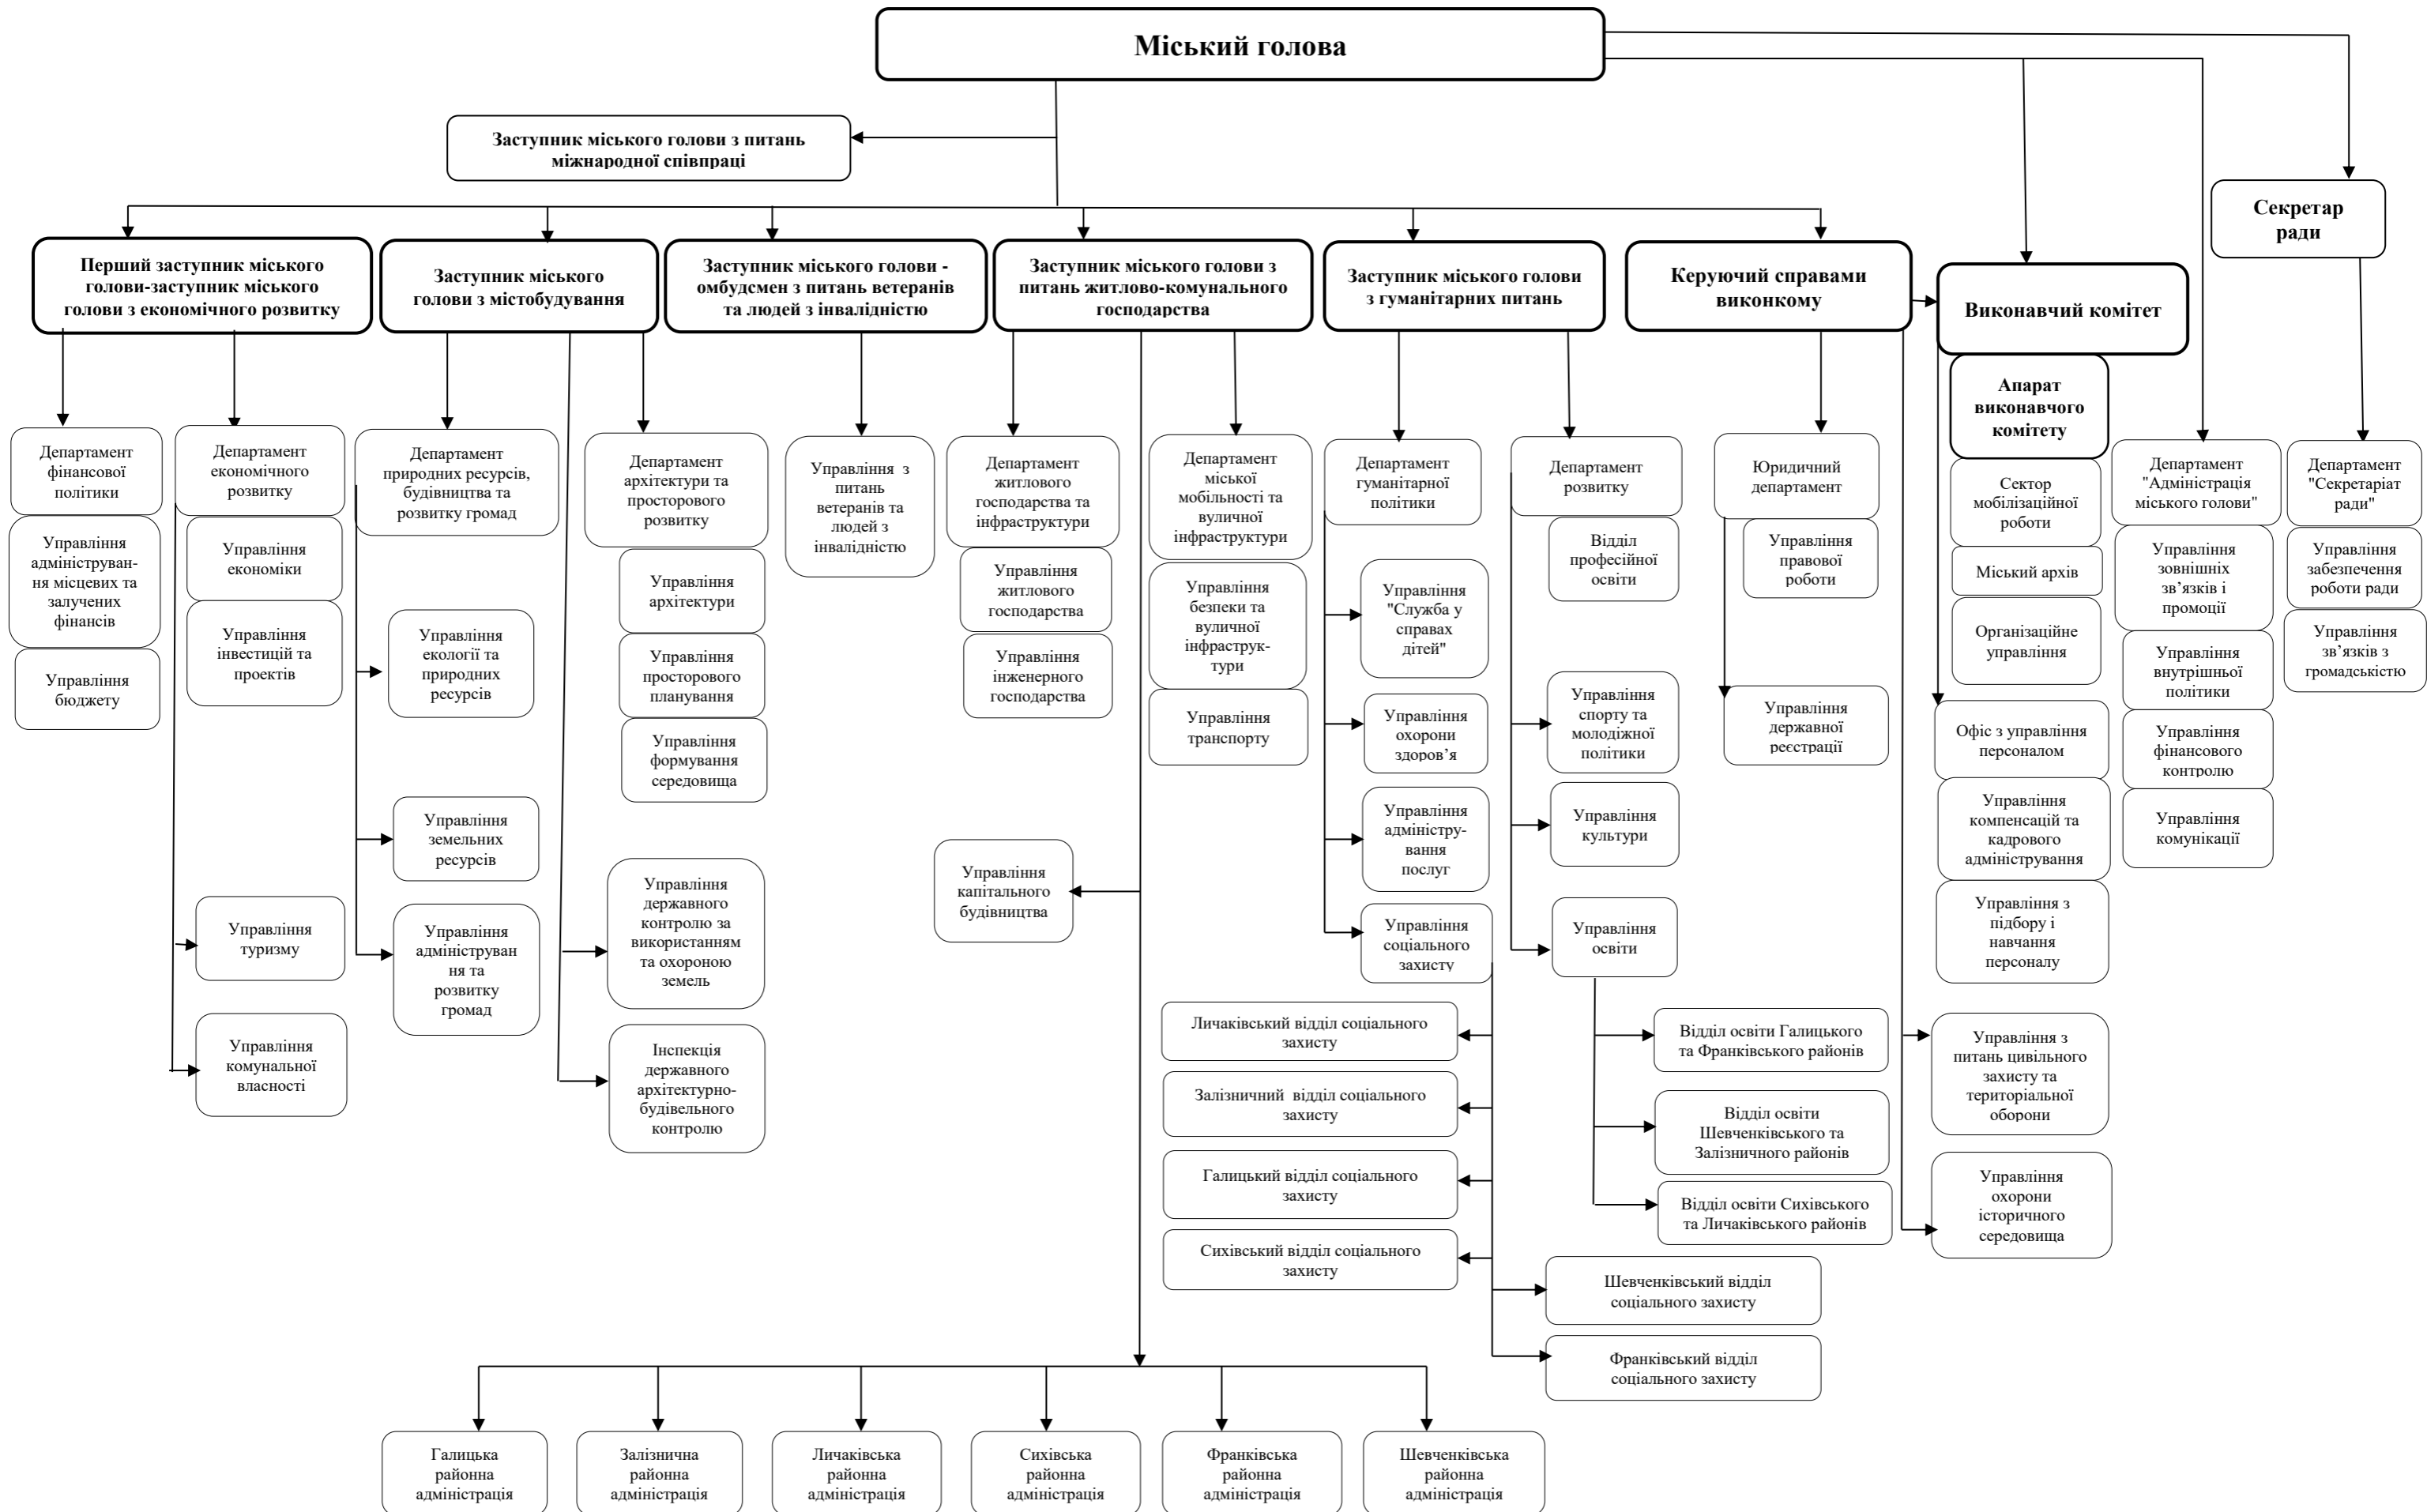

СТРУКТУРА ВИКОНАВЧИХ ОРГАНІВ ЛЬВІВСЬКОЇ МІСЬКОЇ РАДИ З 01.01.2025

СТРУКТУРА ВИКОНАВЧИХ ОРГАНІВ ЛЬВІВСЬКОЇ МІСЬКОЇ РАДИ З 03.02.2025

СТРУКТУРА ВИКОНАВЧИХ ОРГАНІВ ЛЬВІВСЬКОЇ МІСЬКОЇ РАДИ З 04.04.2025