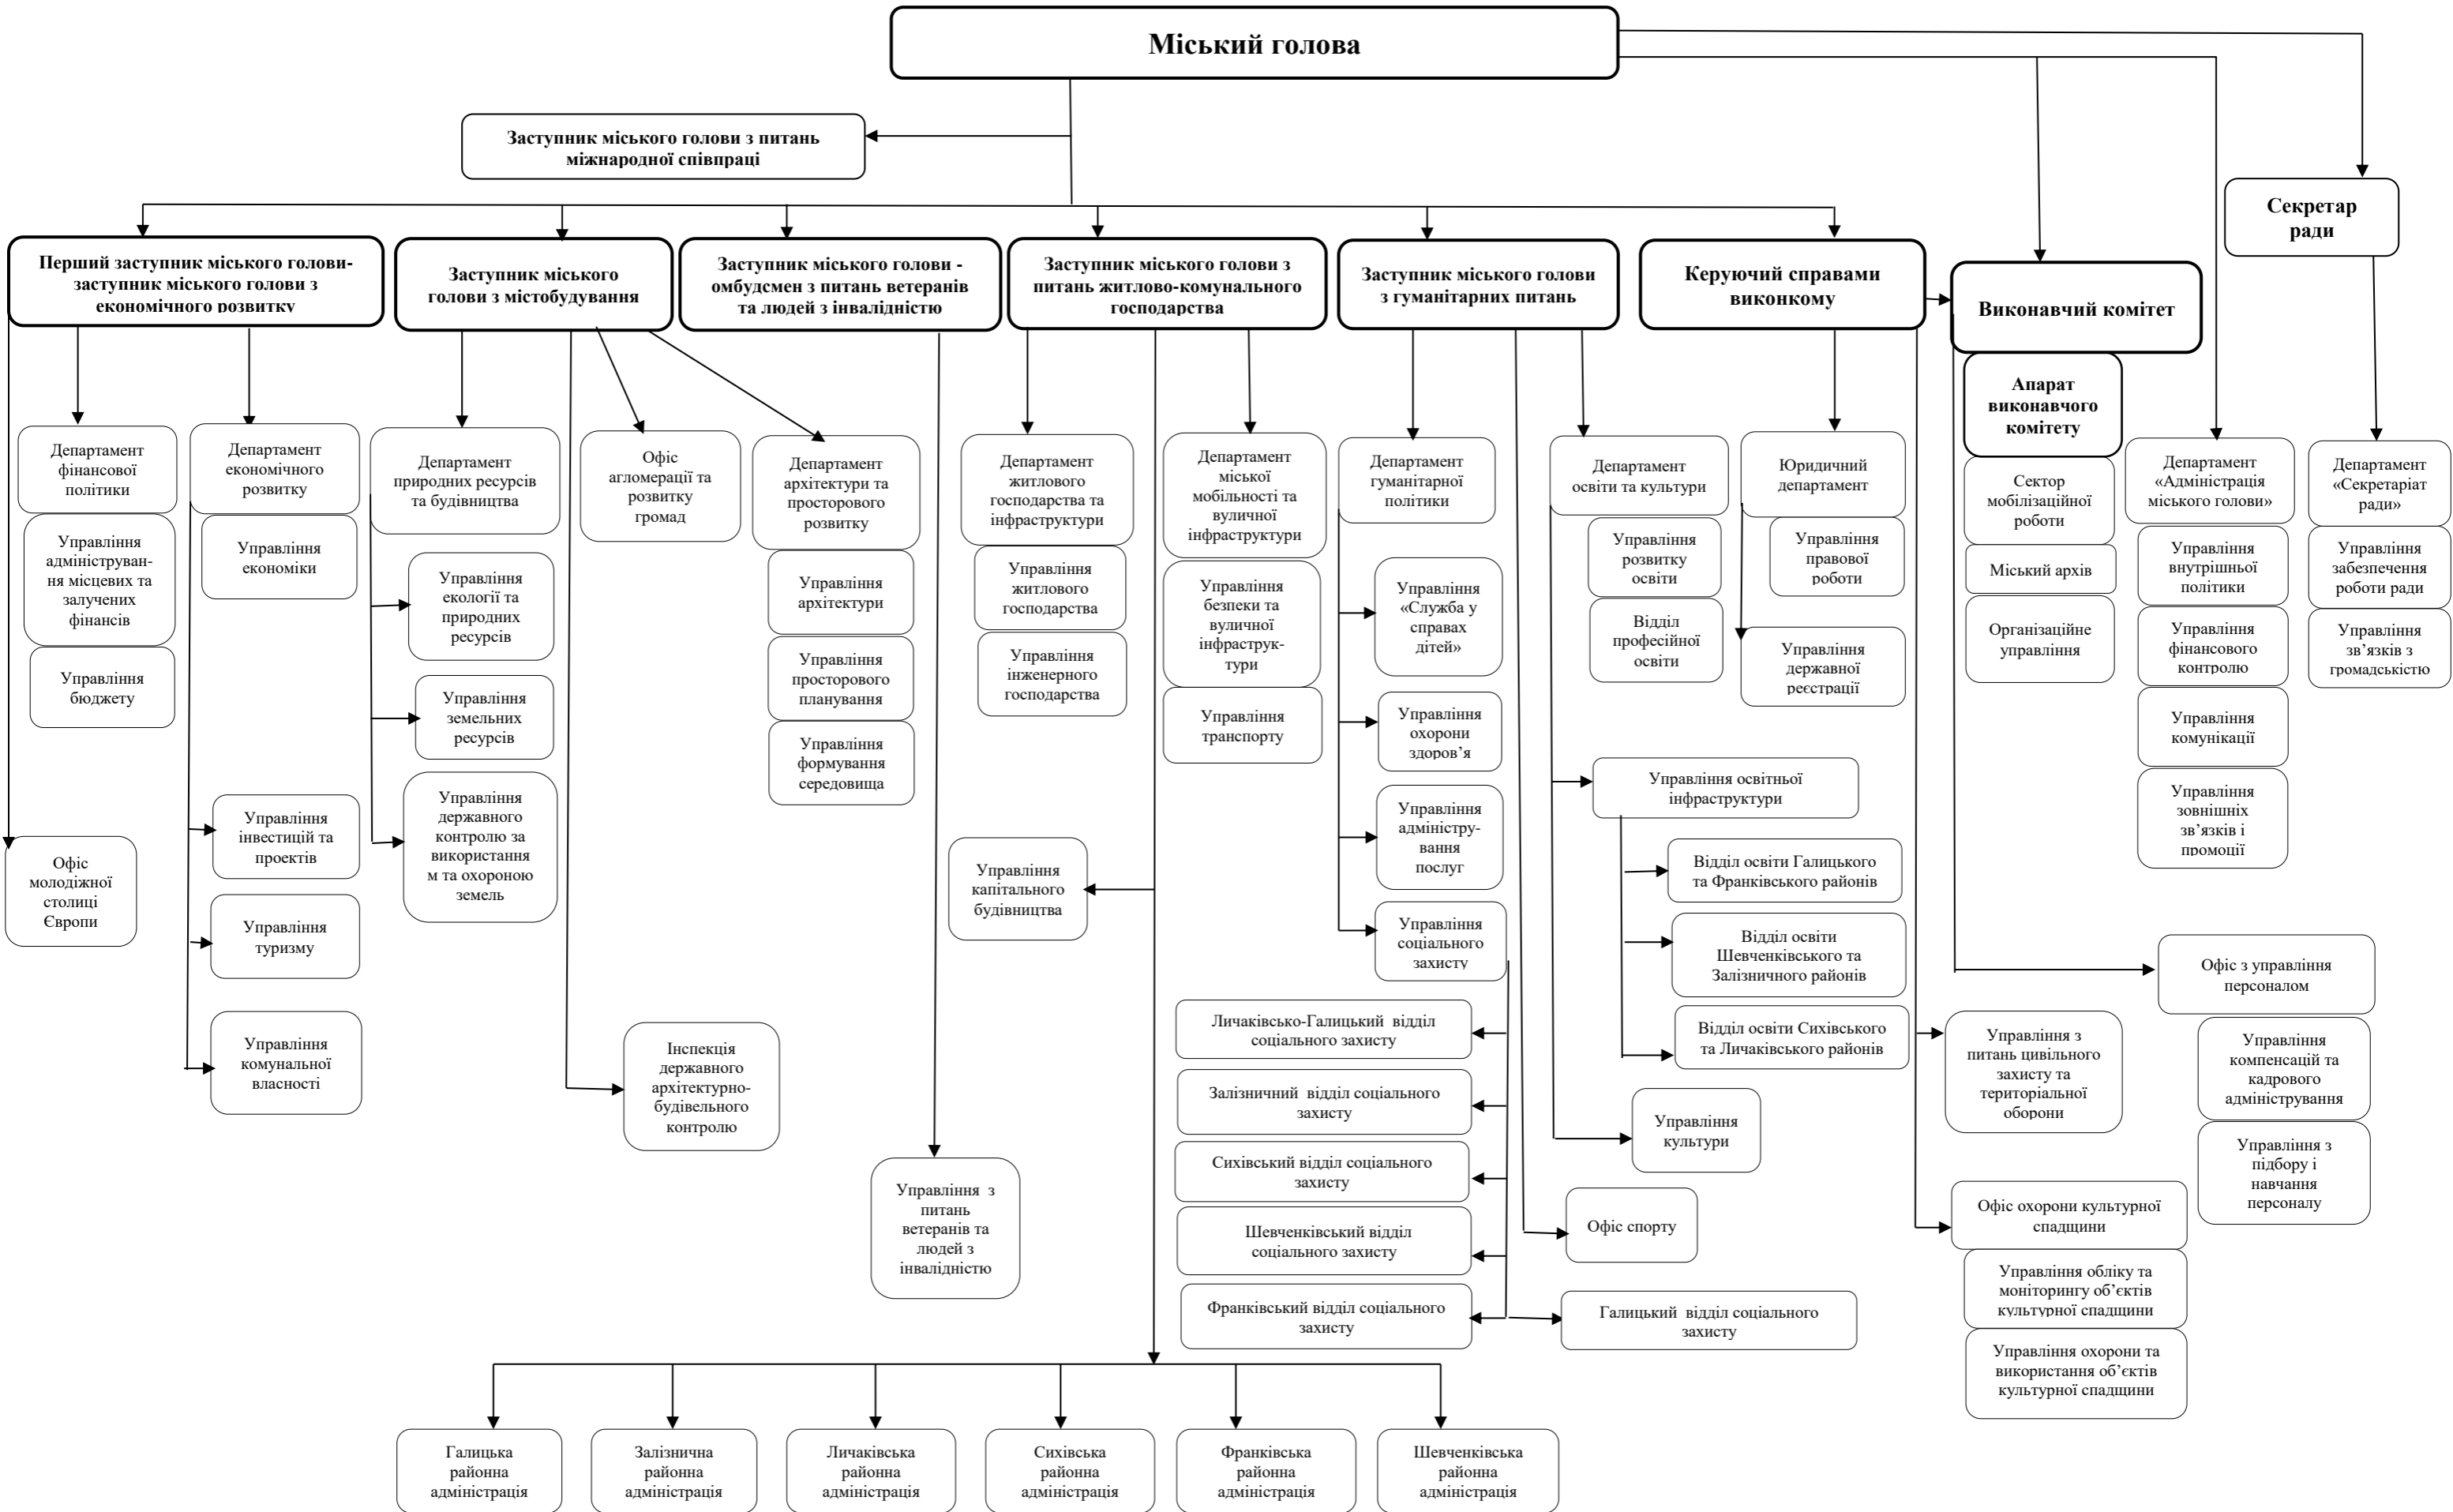

СТРУКТУРА ВИКОНАВЧИХ ОРГАНІВ ЛЬВІВСЬКОЇ МІСЬКОЇ РАДИ З 01.01.2025

СТРУКТУРА ВИКОНАВЧИХ ОРГАНІВ ЛЬВІВСЬКОЇ МІСЬКОЇ РАДИ З 01.02.2025

СТРУКТУРА ВИКОНАВЧИХ ОРГАНІВ ЛЬВІВСЬКОЇ МІСЬКОЇ РАДИ З 01.03.2025