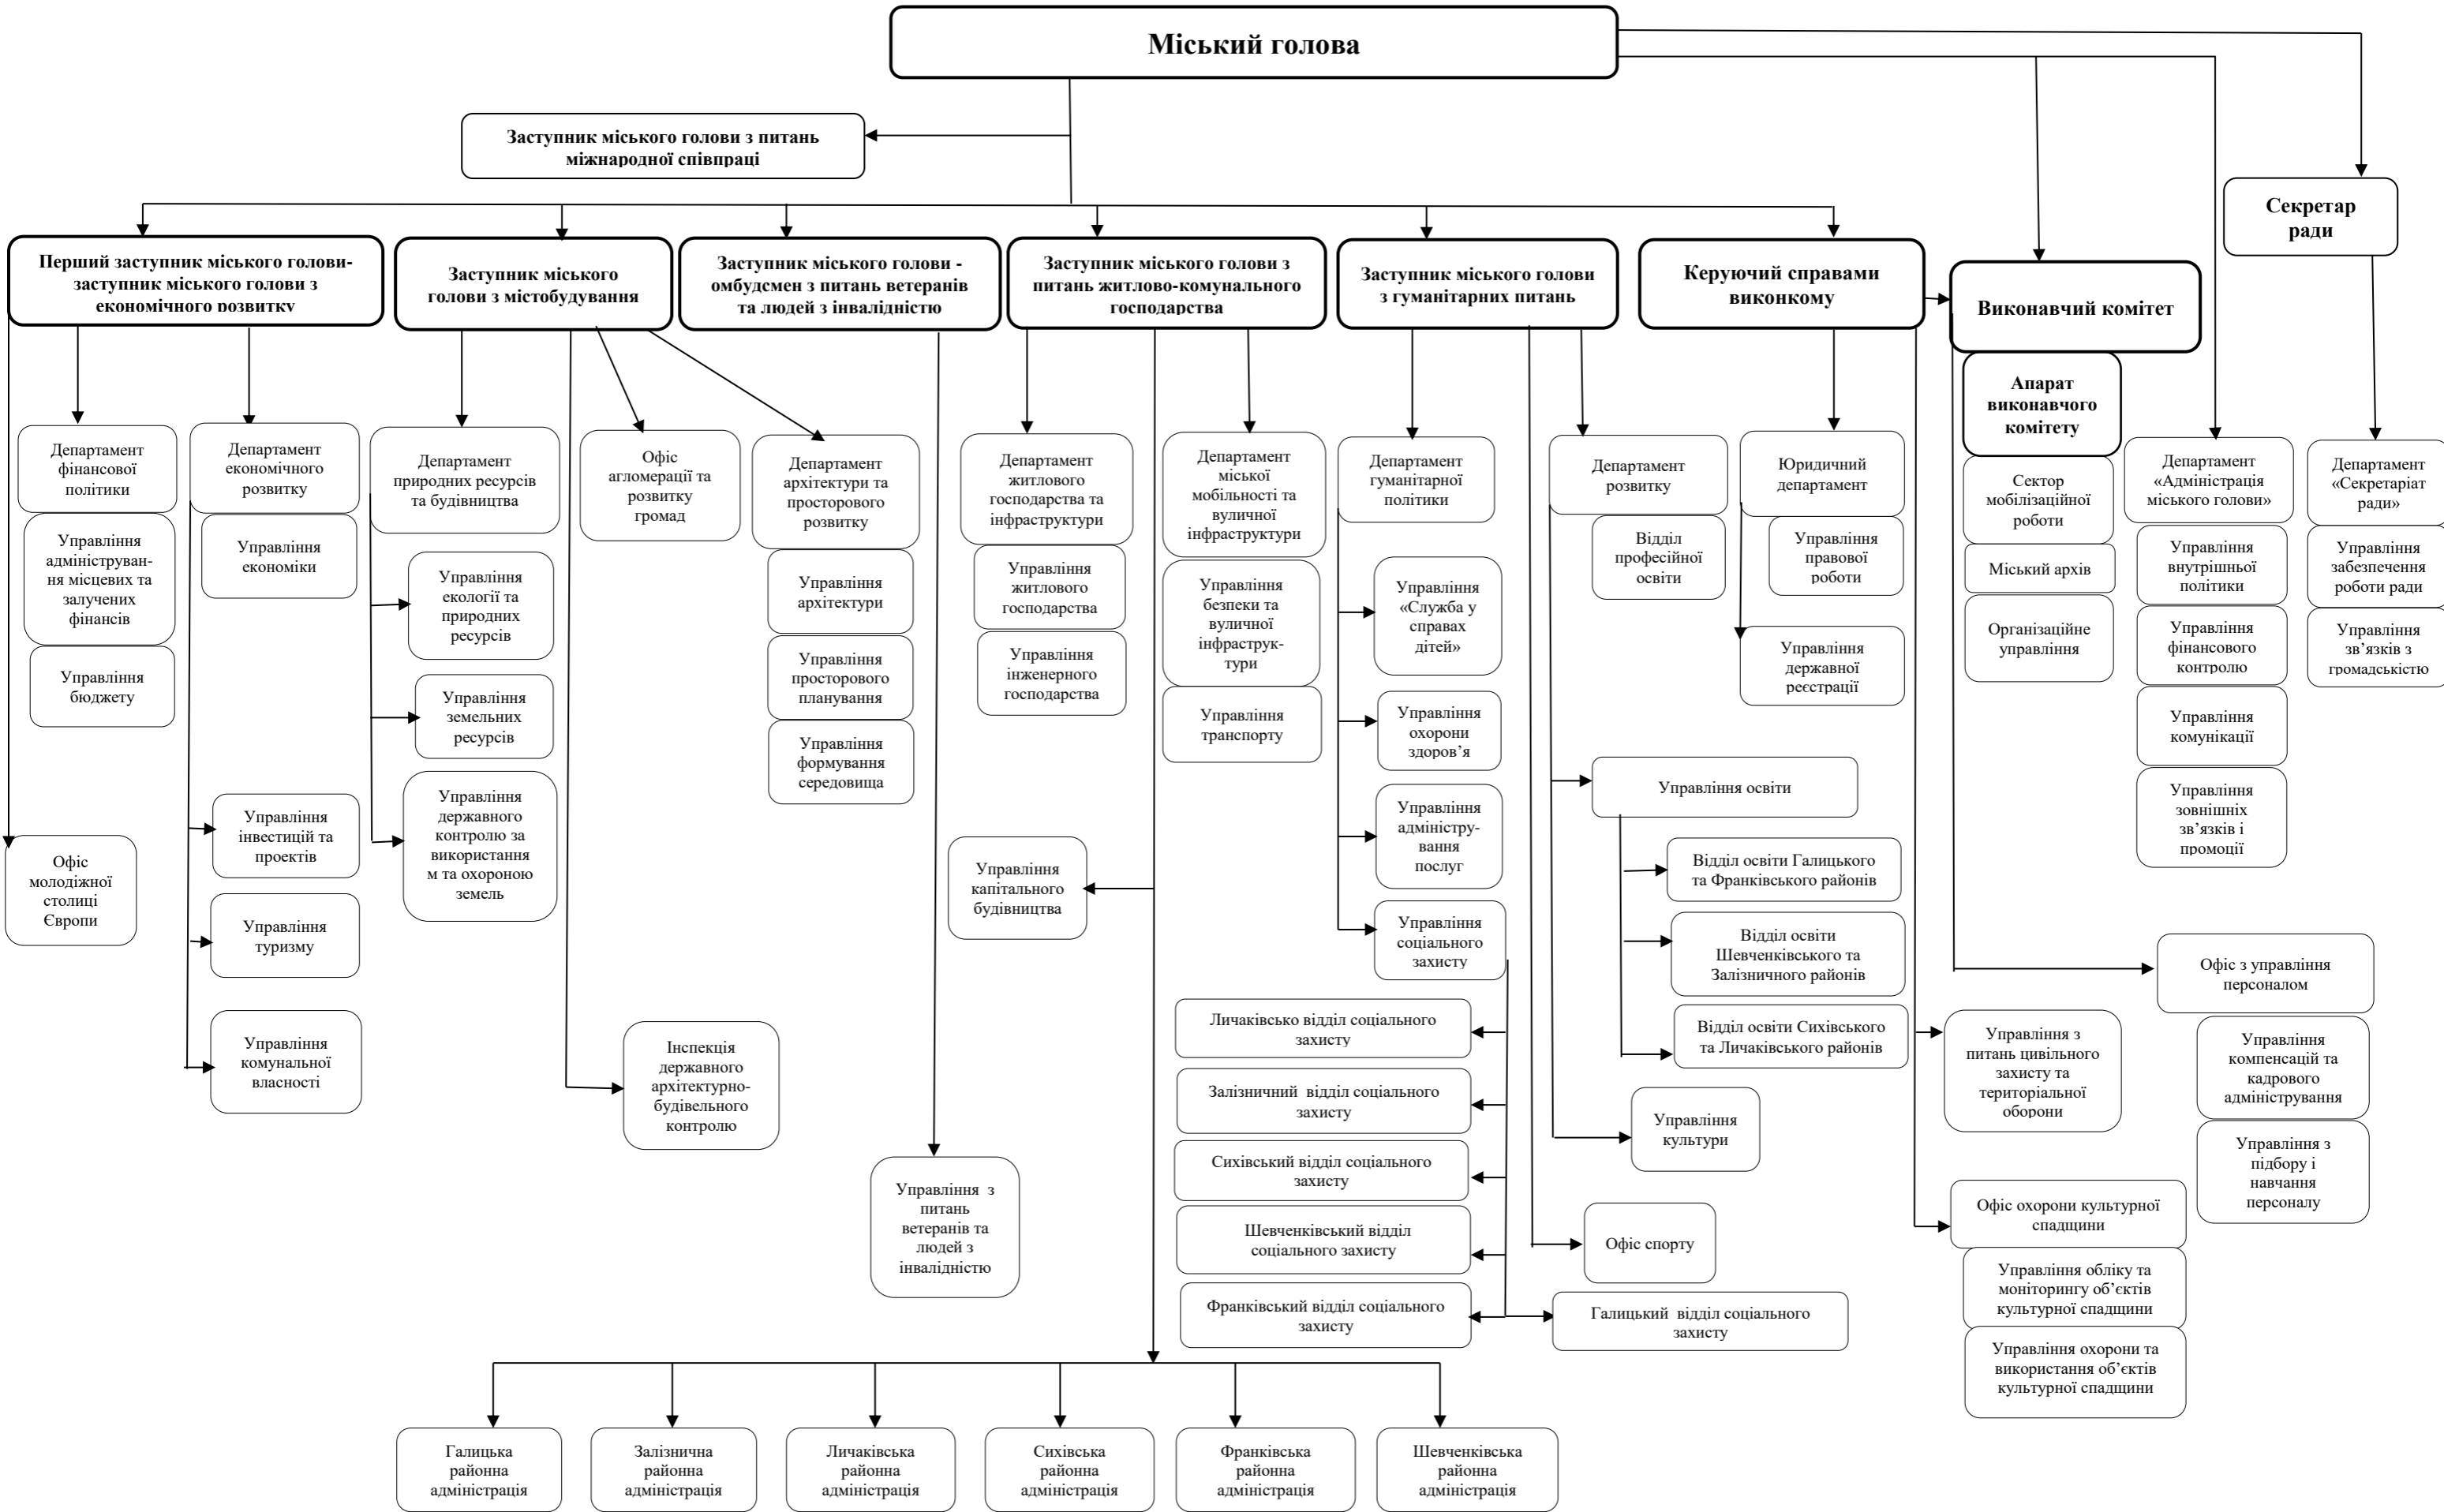

СТРУКТУРА ВИКОНАВЧИХ ОРГАНІВ ЛЬВІВСЬКОЇ МІСЬКОЇ РАДИ З 01.01.2025

СТРУКТУРА ВИКОНАВЧИХ ОРГАНІВ ЛЬВІВСЬКОЇ МІСЬКОЇ РАДИ З 01.02.2025

СТРУКТУРА ВИКОНАВЧИХ ОРГАНІВ ЛЬВІВСЬКОЇ МІСЬКОЇ РАДИ З 01.03.2025