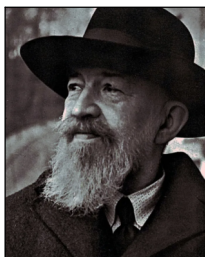

**КАЗИМИР ТВАРДОВСЬКИЙ**  
**KAZIMIERZ TWARDOWSKI**  
**(1866–1938)**

Каземир Твердовський -  
професор і ректор Львівського  
університету, видатний  
польський філософ, засновник  
всесвітньо відомої Львівсько-  
Варшавської школи.

Kazimierz Twardowski – profesor i  
rektor Uniwersytetu Lwowskiego,  
wybitny polski filozof, założyciel  
światowej sławy szkoły lwowsko-  
warszawskiej.

Львівська  
міська  
рада

QR-код

390

300

У цьому будинку з 1920 до 1938 року мешкав  
W tym domu w latach 1920–1938 mieszkał

Kazimierz Twardowski – profesor i rektor Uniwersytetu  
Lwowskiego, wybitny polski filozof, założyciel światowej  
sławy szkoły lwowsko-warszawskiej.

Львівська  
міська  
рада

390

300