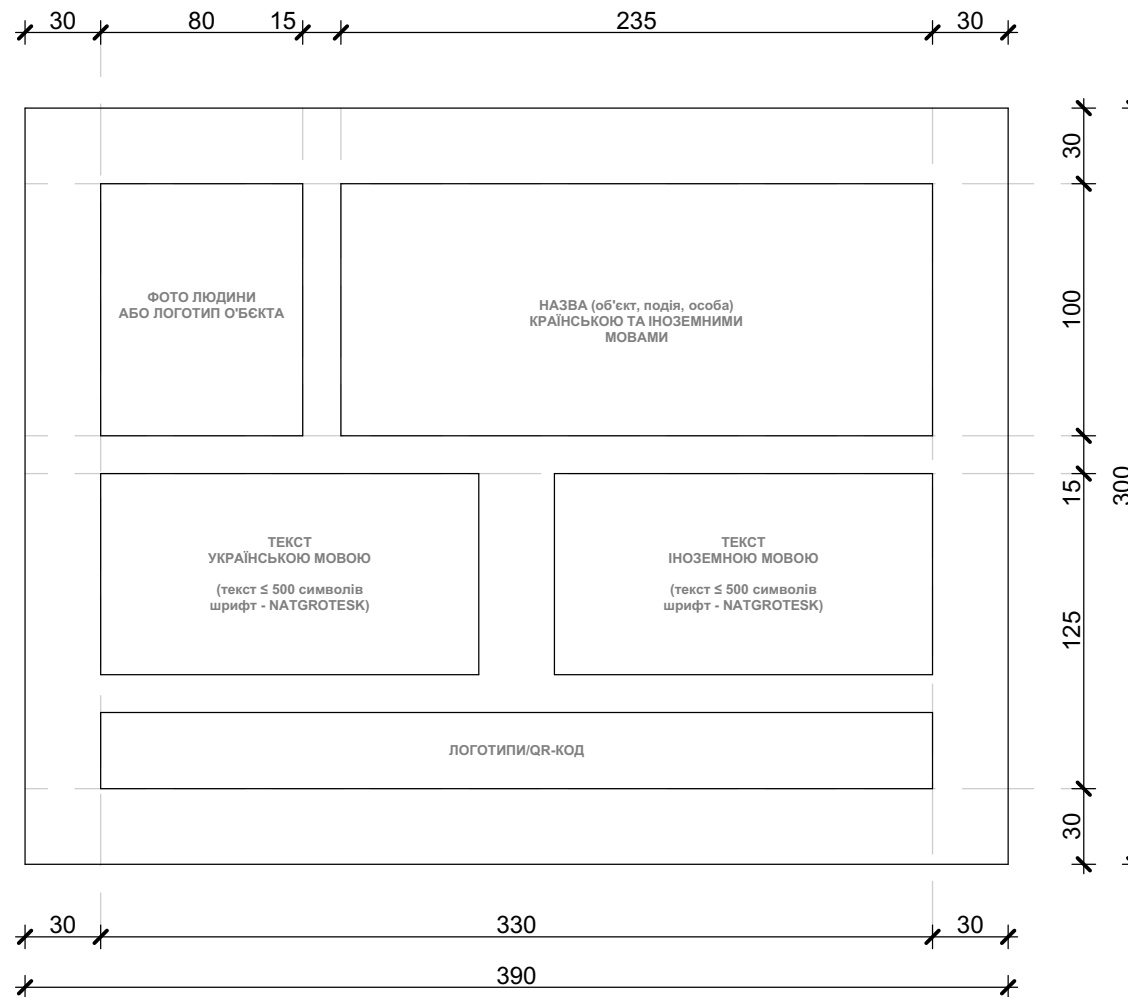

Додаток 2  
до Порядку встановлення,  
утримання та демонтажу  
інформаційних і меморіальних  
таблиць у Львівській міській  
територіальній громаді

У цьому будинку з 1920 до 1938 року мешкав  
W tym domu w latach 1920–1938 mieszkał